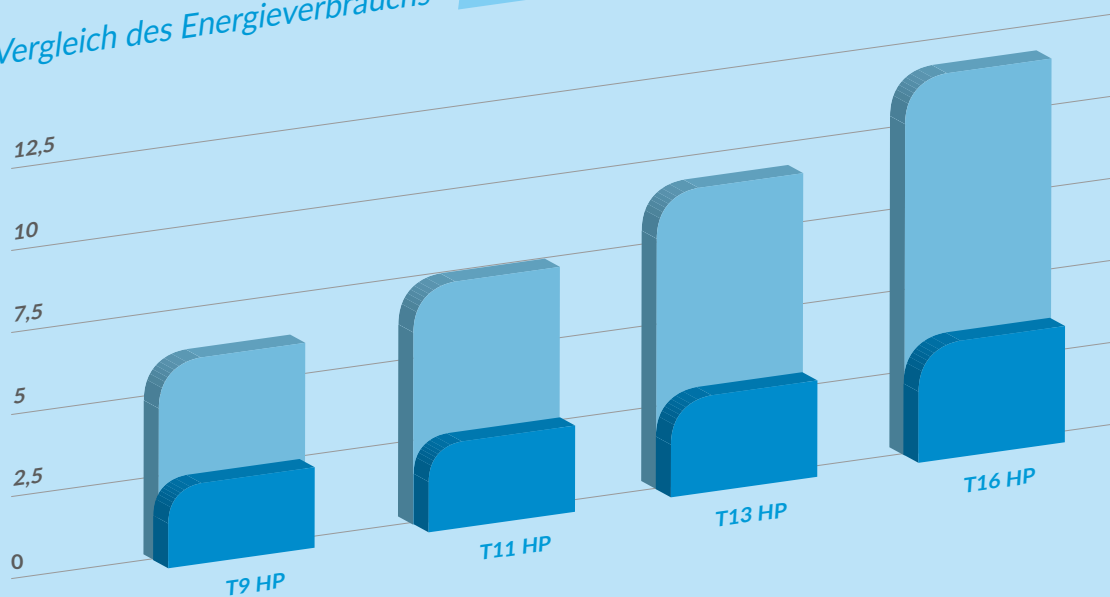

TYP		T9 HP	T11 HP	T13 HP	T16 HP
KAPAZITÄT					
Trommelkapazität	kg/lb	9/20	11/24	13/27	16/35
Trommelvolumen	l	195	250	285	345
Trommelabmessungen	mm	Ø 760	Ø 760	Ø 760	Ø 760
DURCHSCHNITTSTROCKNEN	U/min	122	126	120	120
MOTORE					
Ventilator	kW	0,20	0,20	0,20	0,20
Antrieb	kW	0,25	0,25	0,25	0,25
WÄRMEPUMPE					
Elektroanschluss		3x380-415V 50Hz +N			
Leistungsaufnahme	kW	2,9	2,9	2,9	2,9
PROGRAMMATOR					
Easy Control - antivandalisch		Standard	Standard	Standard	Standard
Full control		Verfügbar	Verfügbar	Verfügbar	Verfügbar
ABMESSUNGEN					
HxBxT	mm	1465x795x1275	1680x795x1525	1680x795x1615	1680x795x1735
Gewicht netto	kg	290	350	360	375
TRANSPORTANGABEN					
Lattenverschlag HxBxT	mm	1570x880x1335	1785x855x1540	1785x855x1635	1785x855x1750
Gewicht bruto	kg	305	385	400	400

Vergleich des Energieverbrauchs - konventioneller Trockner zu Wärmepumpentrockner

Energieverbrauch nach Füllmenge (kWh)

WATCH THE T HP VIDEO

www.bit.ly/videoevo4

Das Unternehmen behält sich das Recht vor, die Geräte und die Angaben in dieser Broschüre jederzeit ohne vorherigen Hinweis zu ändern. Details und Abbildungen dienen lediglich zu Informationszwecken und sind keineswegs verbindlich.

www.primuslaundry.com

Primus by Alliance Laundry Systems

holzfuß primus authorized distributor
WÄSCHEREITECHNIK
Handels & Service GmbH
Bankle StraÙe 17 • 47641 Moers
Tel.: (0 28 41) 88 90 80
Fax: (0 28 41) 88 90 910
http://www.holzfuß-waeschereitechnik.de
Email: info@holzfuß.de